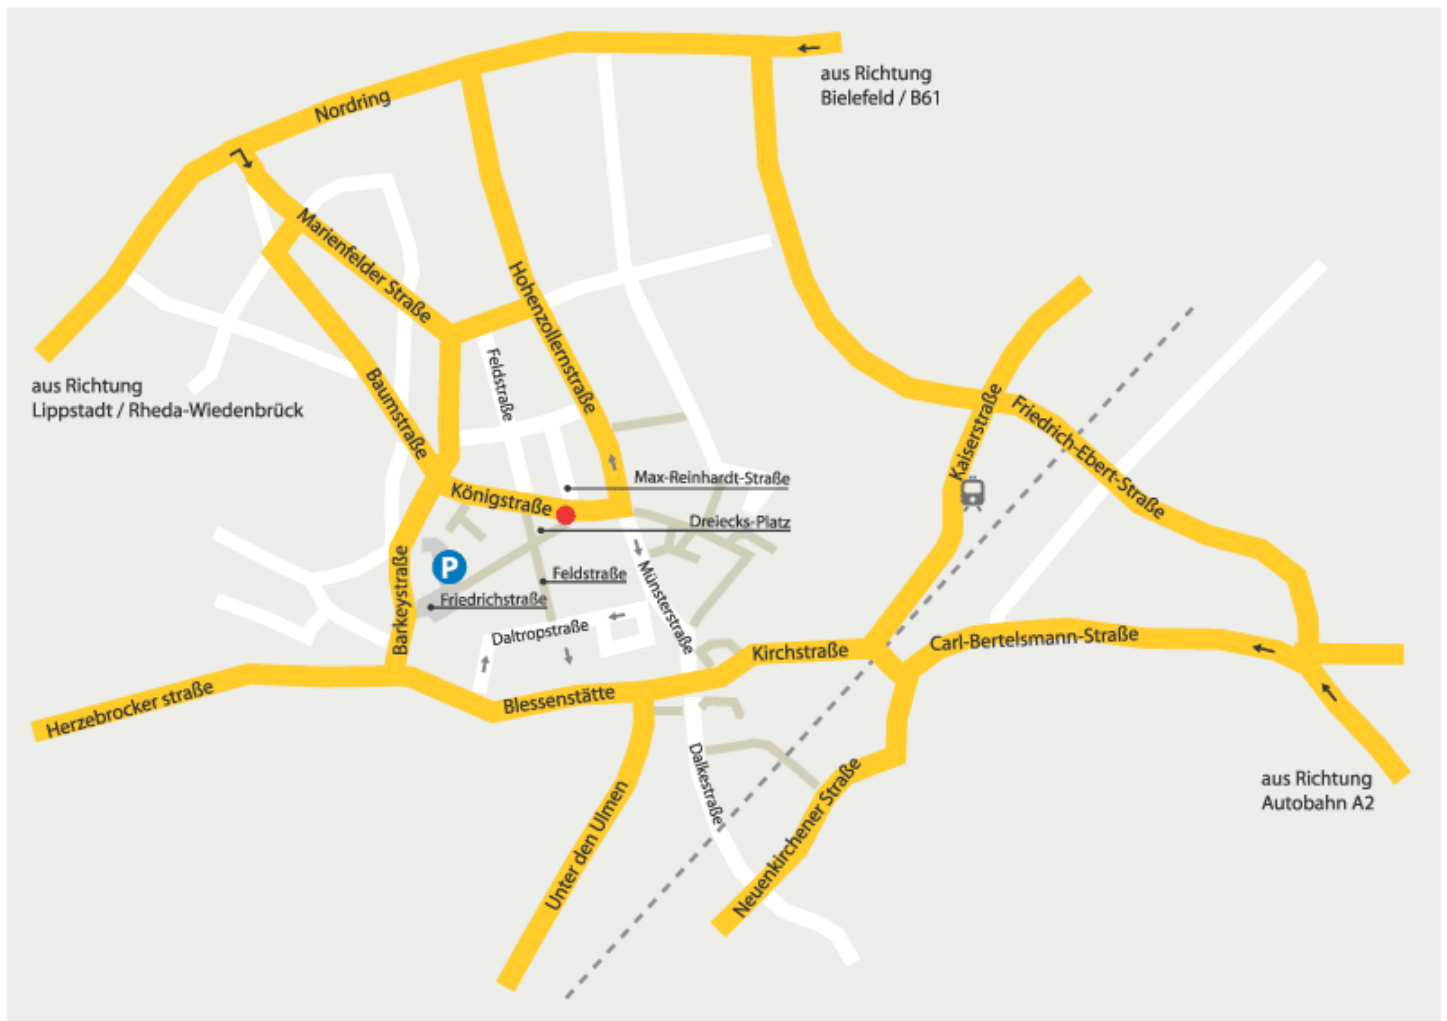

Kleekämper

So finden Sie uns am Schnellsten:

Folgen Sie, aus welcher Richtung Sie auch kommen, den Hinweisen zu den Parkplätzen der Stadthalle Gütersloh . Ein markantes Merkmal ist der historische Wasserturm. Zwischen diesem und der Stadthalle führt Sie ein kleiner Weg über den Stadthallen-Vorplatz fast unmittelbar auf unser Geschäft.
Wir wünschen Ihnen eine gute Anfahrt.

Schuhhaus Kleekämper

Königstraße 40
33330 Gütersloh
Telefon 0 52 41 - 2 67 16

Öffnungszeiten:

Mo. - Fr. 9:30 Uhr - 13:00 Uhr
 14:30 Uhr - 18:30 Uhr
Sa. 9:30 Uhr - 14:00 Uhr